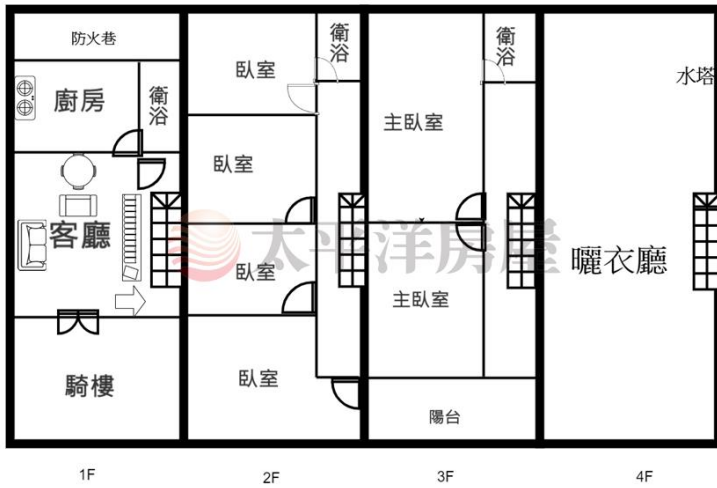

愛屋新格局圖導入經驗

已導入愛屋客戶、太平洋房屋，

即將導入住商/大家總部使用。

電腦、平版 模式

手機、模式

繪製成品案例

新格局圖成功樣稿

愛屋新舊版格局圖的差異化

新版比舊版格局圖繪製效率，提升約 2~3 倍。

項目	新版	舊版
核心技術	HTML5	Flash(封閉系統，即將淘汰)
功能介面	專業、人性	陽春
繪製範圍	全螢幕	小視窗
編輯區縮放	可縮放	不支援

系統專業度	高	低
趨勢性	高	差
使用好感度	優	一般
元件類型	向量 SVG+PNG 圖檔	FLASH+PNG 圖檔
元件編輯度	優	普通
元件資訊檢視	有	無
系統操作效率	快、順暢、有效率	慢、卡頓、吃資源
維護效能	高	低
維護成本	低	高
多元件圈選	支援	不支援
滑鼠支援	高	低
鍵盤支援	高	低
手機平板繪製	支援	不支援
畫複雜圖檔	優	不佳
畫特殊弧形彎度	有	麥克筆
繪製所花時間	短	長
編輯載入速度	極快	稍慢
圖檔輸出速度	快速(JPG)	稍慢(JPG)
格局圖品質	優	普通
存成樣版範例	可	可
導出編輯檔	可(依需求)	不支援
跨店共享格局圖	可(依需求)	不支援

新版格局圖繪製系統單店使用價格

HOT 新版格局圖繪製系統使用價格 **9,450 元**，含稅/單店/年/無限筆數

新版格局圖繪製系統多店使用價格

店家數	使用方式	金額
不限	使用愛屋系統或 API 介接	另議!
301 以上	使用愛屋系統或 API 介接	1,050 元
201~300	使用愛屋系統或 API 介接	1,260 元
101~200	使用愛屋系統或 API 介接	1,470 元
81~100	使用愛屋系統或 API 介接	1,575 元
51~80	使用愛屋系統或 API 介接	1,890 元
31~50	使用愛屋系統或 API 介接	2,100 元
21~30	使用愛屋系統或 API 介接	3,150 元
11~20	使用愛屋系統或 API 介接	4,200 元
5~10	使用愛屋系統或 API 介接	6,300 元
2~4	使用愛屋系統或 API 介接	8,400 元