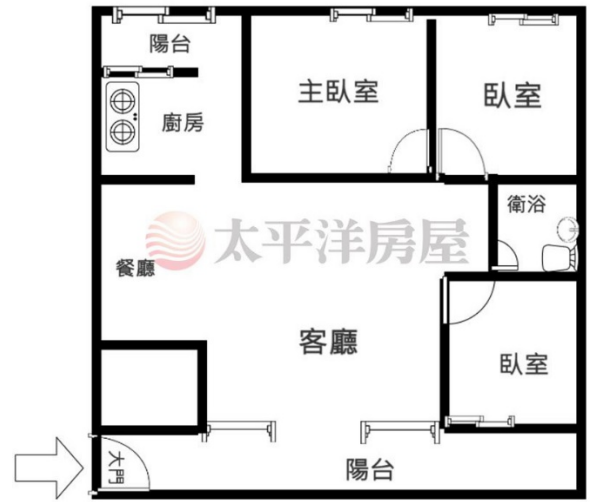

愛屋新格局圖優勢

採用 HTML5 架構，搭配 SVG 元件，助您繪製專業、高品質的格局圖。

英特聶愛屋線上發表全新格局圖繪製系統，採用 HTML5 技術、搭配 SVG 向量元件，並提升了使用好感度，將介面簡化為「任何人都會畫」、「手機也可以畫」、「什麼地方都能畫」的使用體驗，並新增了許多貼心、專業功能，助您繪製高品質格局圖。

不用學習 簡易 人性 便利 創新

容易繪製 手機 平板 筆電 電腦

隨時服務 一線品牌服務逾 20 年 永續

愛屋新格局圖導入經驗

已導入愛屋客戶、太平洋房屋，

即將導入住商/大家總部使用。

電腦、平版 模式

手機、模式

繪製成品案例

新格局圖成功樣稿

愛屋新舊版格局圖的差異化

新版比舊版格局圖繪製效率，提升約 2~3 倍。

項目	新版	舊版
核心技術	HTML5	Flash(封閉系統，即將淘汰)
功能介面	專業、人性	陽春
繪製範圍	全螢幕	小視窗
編輯區縮放	可縮放	不支援

系統專業度	高	低
趨勢性	高	差
使用好感度	優	一般
元件類型	向量 SVG+PNG 圖檔	FLASH+PNG 圖檔
元件編輯度	優	普通
元件資訊檢視	有	無
系統操作效率	快、順暢、有效率	慢、卡頓、吃資源
維護效能	高	低
維護成本	低	高
多元件圈選	支援	不支援
滑鼠支援	高	低
鍵盤支援	高	低
手機平板繪製	支援	不支援
畫複雜圖檔	優	不佳
畫特殊弧形彎度	有	麥克筆
繪製所花時間	短	長
編輯載入速度	極快	稍慢
圖檔輸出速度	快速(JPG)	稍慢(JPG)
格局圖品質	優	普通
存成樣版範例	可	可
導出編輯檔	可(依需求)	不支援
跨店共享格局圖	可(依需求)	不支援

新版格局圖繪製系統單店使用價格

HOT 新版格局圖繪製系統使用價格 **9,450 元**，含稅/單店/年/無限筆數

新版格局圖繪製系統多店使用價格

店家數	使用方式	金額
不限	使用愛屋系統或 API 介接	另議!
301 以上	使用愛屋系統或 API 介接	1,050 元
201~300	使用愛屋系統或 API 介接	1,260 元
101~200	使用愛屋系統或 API 介接	1,470 元
81~100	使用愛屋系統或 API 介接	1,575 元
51~80	使用愛屋系統或 API 介接	1,890 元
31~50	使用愛屋系統或 API 介接	2,100 元
21~30	使用愛屋系統或 API 介接	3,150 元
11~20	使用愛屋系統或 API 介接	4,200 元
5~10	使用愛屋系統或 API 介接	6,300 元
2~4	使用愛屋系統或 API 介接	8,400 元