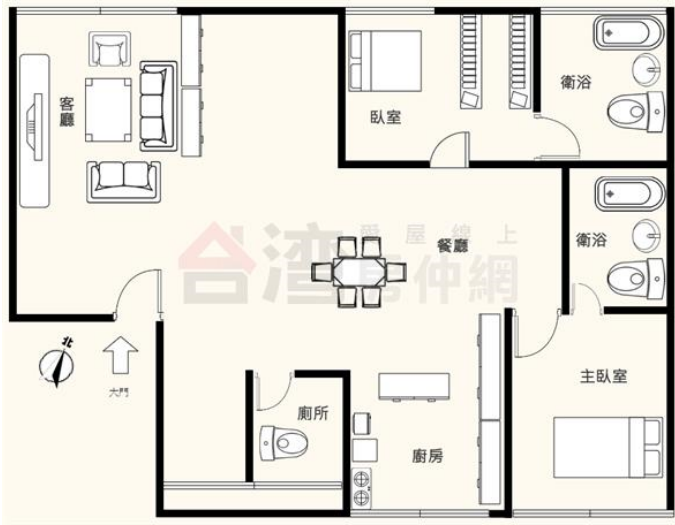

愛屋新格局圖優勢

採用 HTML5 架構，搭配 SVG 元件，助您繪製專業、高品質的格局圖。

英特聶愛屋線上發表全新格局圖繪製系統，採用 HTML5 技術、搭配 SVG 向量元件，並提升了使用好感度，將介面簡化為「任何人都會畫」、「手機也可以畫」、「什麼地方都能畫」的使用體驗，並新增了許多貼心、專業功能，助您繪製高品質格局圖。

不用學習 簡易 人性 便利 創新

容易繪製 手機 平板 筆電 電腦

隨時服務 一線品牌服務逾 20 年 永續

愛屋新格局圖導入經驗

已導入愛屋客戶、太平洋房屋，

即將導入住商/大家總部使用。

電腦、平版 模式

手機、模式

繪製成品案例

新格局圖成功樣稿

愛屋新舊版格局圖的差異化

新版比舊版格局圖繪製效率，提升約 2~3 倍。

項目	新版	舊版
核心技術	HTML5	Flash(封閉系統，即將淘汰)
功能介面	專業、人性	陽春
繪製範圍	全螢幕	小視窗
編輯區縮放	可縮放	不支援

系統專業度	高	低
趨勢性	高	差
使用好感度	優	一般
元件類型	向量 SVG+PNG 圖檔	FLASH+PNG 圖檔
元件編輯度	優	普通
元件資訊檢視	有	無
系統操作效率	快、順暢、有效率	慢、卡頓、吃資源
維護效能	高	低
維護成本	低	高
多元件圈選	支援	不支援
滑鼠支援	高	低
鍵盤支援	高	低
手機平板繪製	支援	不支援
畫複雜圖檔	優	不佳
畫特殊弧形彎度	有	麥克筆
繪製所花時間	短	長
編輯載入速度	極快	稍慢
圖檔輸出速度	快速(JPG)	稍慢(JPG)
格局圖品質	優	普通
存成樣版範例	可	可
導出編輯檔	可(依需求)	不支援
跨店共享格局圖	可(依需求)	不支援

新版格局圖繪製系統單店使用價格

HOT 新版格局圖繪製系統使用價格 **9,450 元**，含稅/單店/年/無限筆數

新版格局圖繪製系統多店使用價格

店家數	使用方式	金額
不限	使用愛屋系統或 API 介接	另議!
301 以上	使用愛屋系統或 API 介接	1,050 元
201~300	使用愛屋系統或 API 介接	1,260 元
101~200	使用愛屋系統或 API 介接	1,470 元
81~100	使用愛屋系統或 API 介接	1,575 元
51~80	使用愛屋系統或 API 介接	1,890 元
31~50	使用愛屋系統或 API 介接	2,100 元
21~30	使用愛屋系統或 API 介接	3,150 元
11~20	使用愛屋系統或 API 介接	4,200 元
5~10	使用愛屋系統或 API 介接	6,300 元
2~4	使用愛屋系統或 API 介接	8,400 元