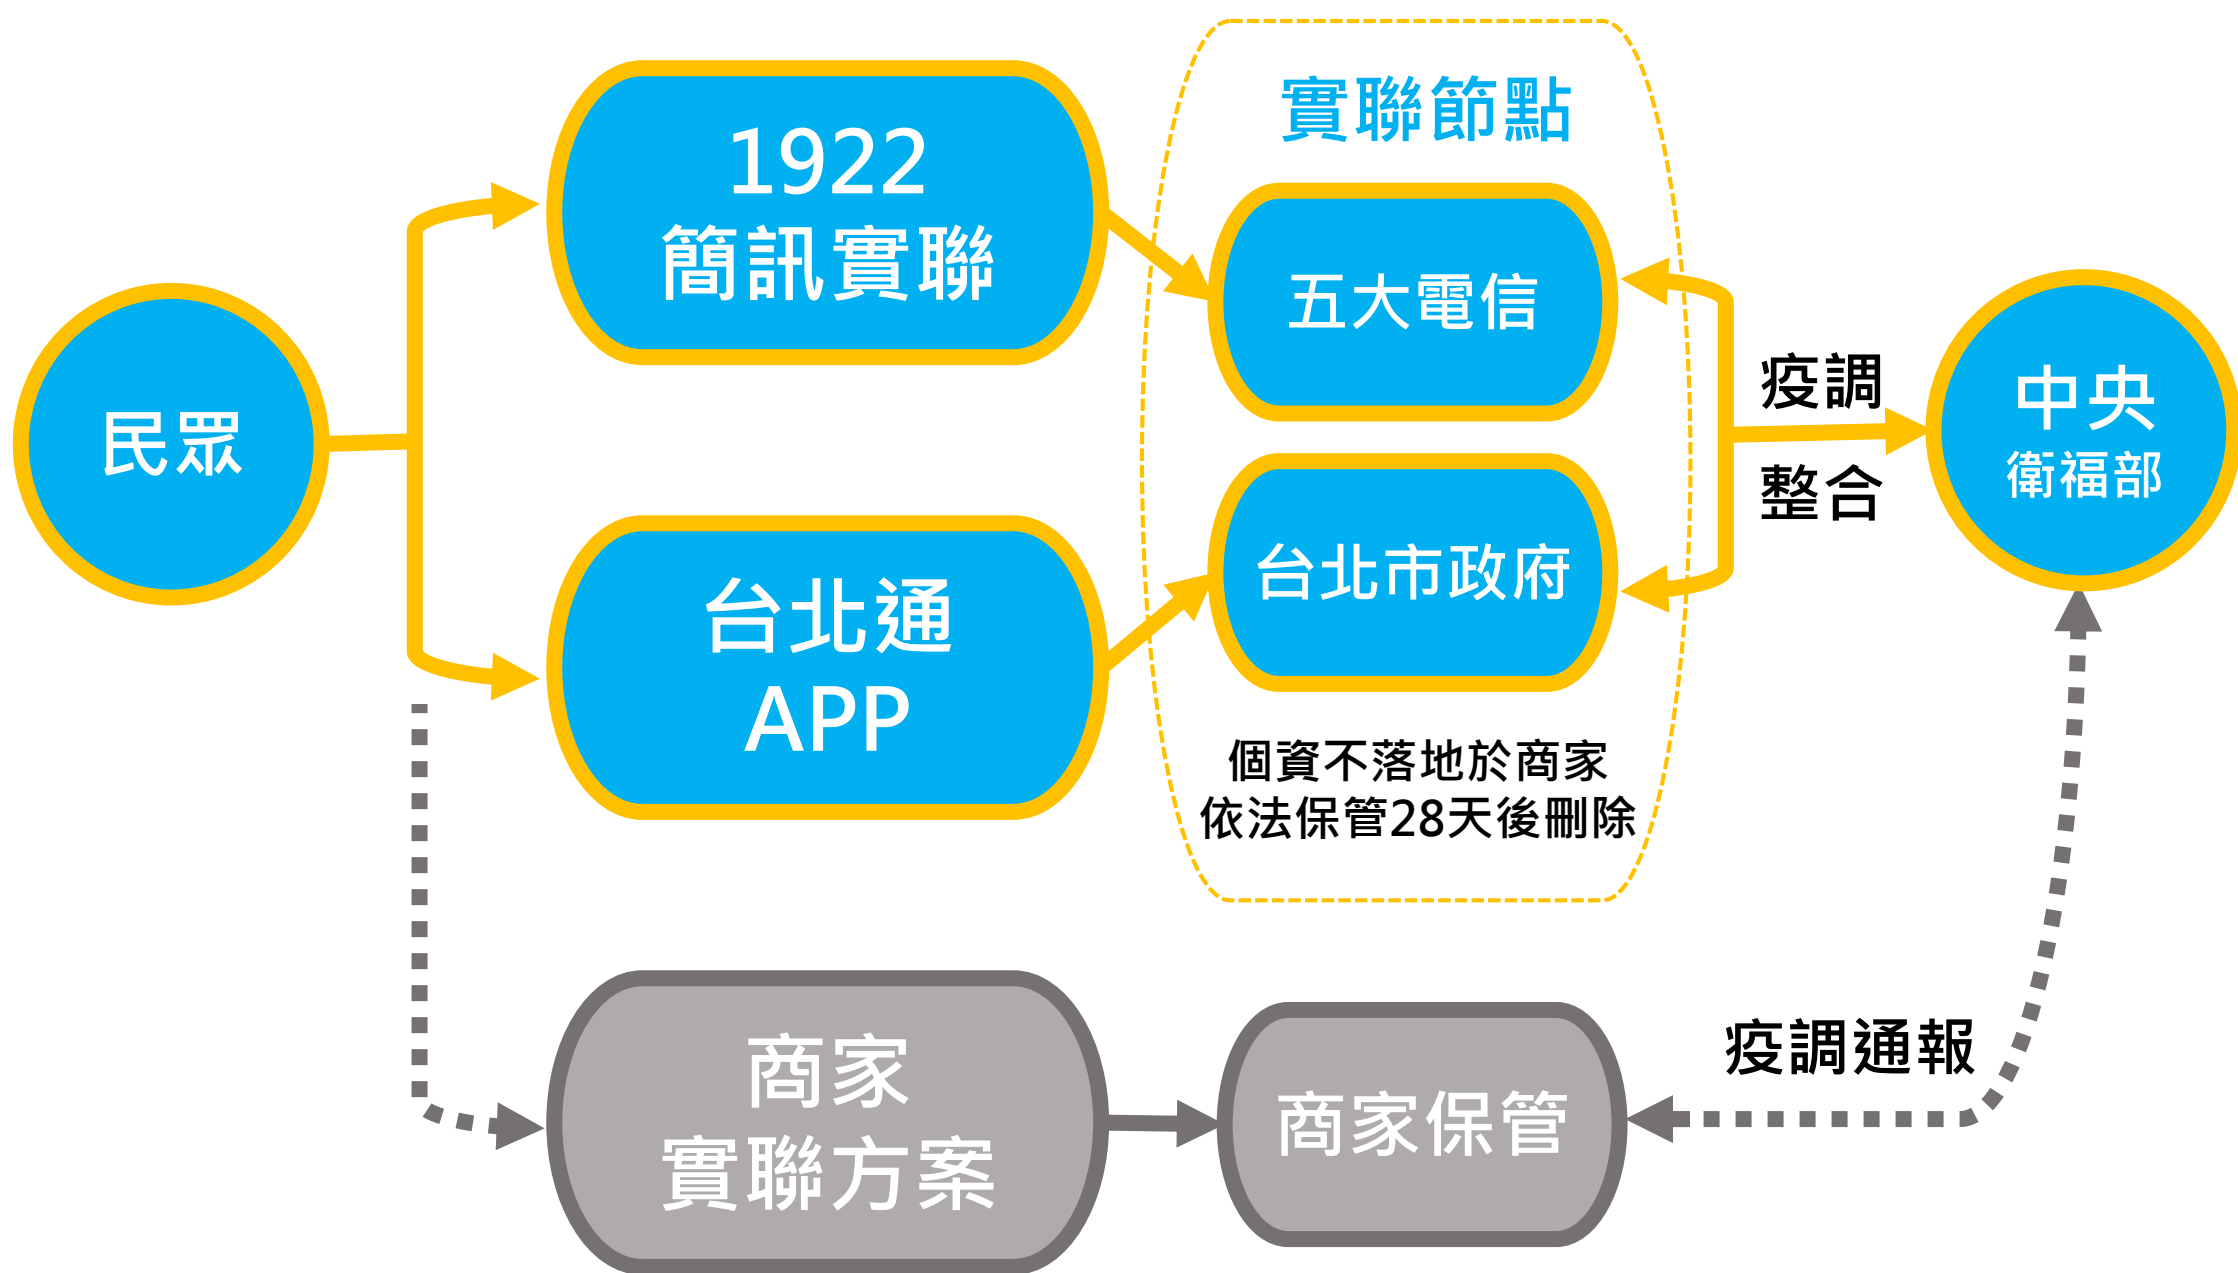

臺北市流行疫情指揮中心
Taipei City Epidemic Command Center

台北通與中央簡訊實聯制 整合服務方案

台北市防疫實聯整合策略

民眾便利 + 個資保護 + 疫調整合

防疫實聯制掃碼
台北通 TAIPEI PASS Covid-19 Contact Tracing QR Code

萊爾富信義首府店

場所代碼：1155 3062 1473 648
台北市信義區市府路1號

臺北市政府 衛生福利局

台北市防疫實聯整合策略

民眾便利 + 個資保護 + 疫調整合

台北市防疫實聯整合策略

民眾便利 + 個資保護 + 疫調整合

		台北通APP	1922簡訊實聯
應用類型	民眾自主掃碼	V	V
	民眾出示識別碼	V	X
操作介面模式		APP界面	簡訊平台
資料封存管理		依政府規範封存28天供疫調並刪除	
疫調整合作業		由中央衛福部統合實聯節點綜整	

搭配簡訊實聯制 台北通防疫主掃再升級

5

1 打開台北通點選掃描

注意事項

臺北市實聯 (名) 制系統會即時將資料上傳並統一加密封存，超過疫調所需的28天後即刻刪除。民眾對個人資料保護將可更安心，也減低資安風險

本次蒐集之個人資料，僅限COVID-19 (新冠肺炎) 防疫措施應用之實聯 (名) 制系統使用，並遵守個人資料保護法相關規定，保障您的個資。請確認您填報的資料是否正確，並請提供服務人員查驗。點擊「確認登記」表示您同意完成本次填報。

取消 確認登記

一指按壓輸入
便利操作

搭配簡訊實聯制 台北通防疫主掃再升級

4 實名驗證完成後，給商家確認

動態色塊呈現
店員方便檢核

身分證尾碼
單雙分流
快速驗證

時間人數顯示
清楚明瞭

臺北市流行疫情指揮中心
Taipei City Epidemic Command Center

台北通實聯制 中央簡訊實聯制 操作說明

台北通實聯制 簡訊實聯制輸入同行人數說明