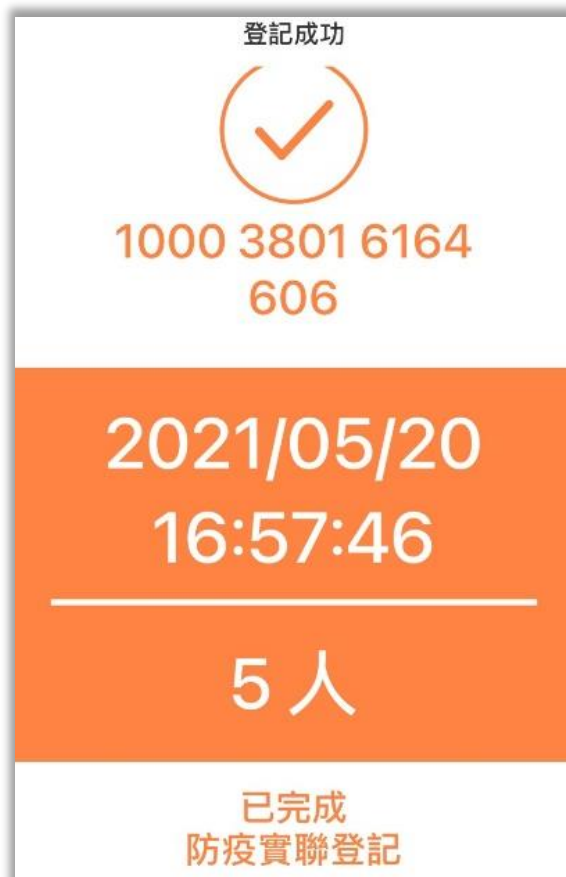

台北通實聯制 簡訊實聯制店員檢核說明

台北通實聯制

畫面及聲音

方便場館人員查核入場